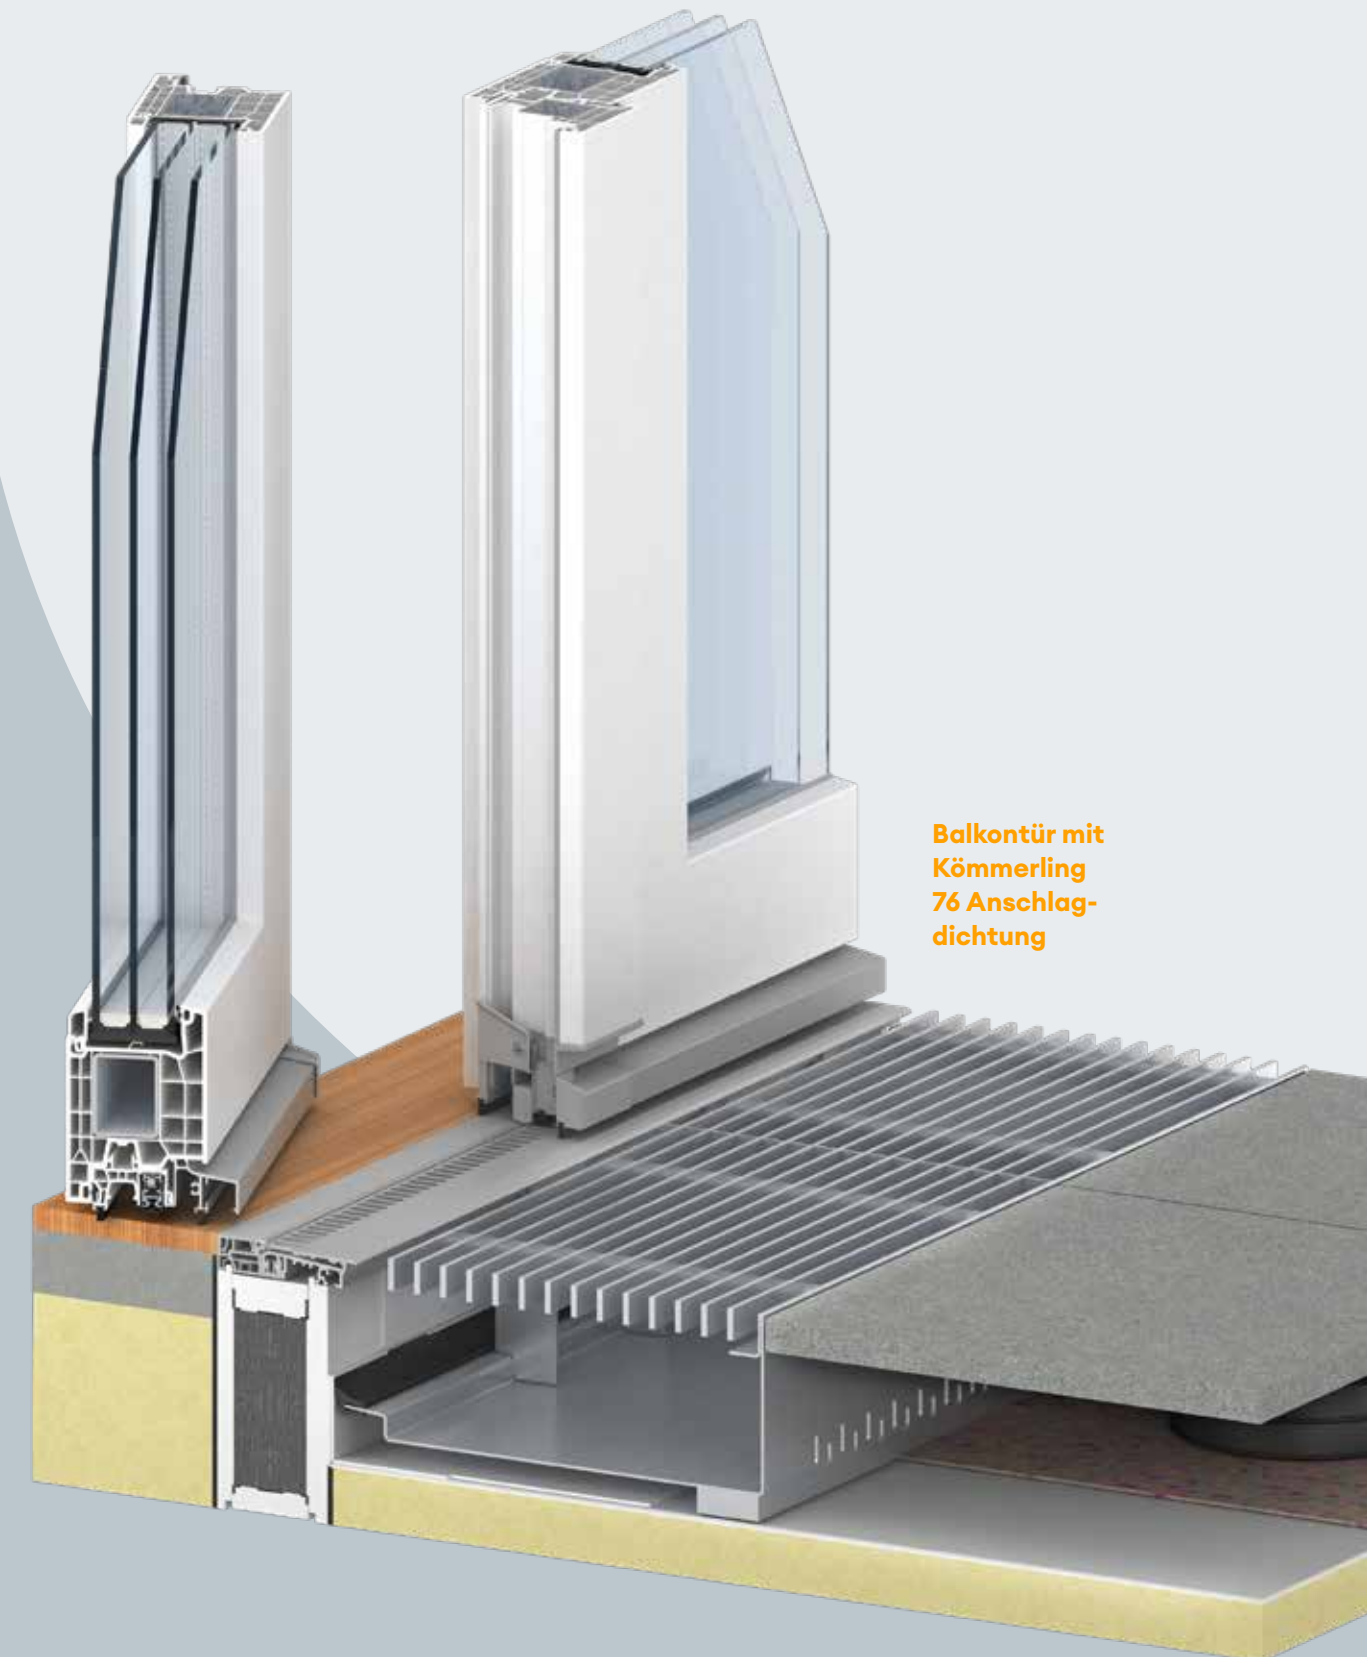

Kömmerling®

TODAY FOR TOMORROW

KEINE SCHWELLE – EIN SYSTEM

Kömmerling PremiPlan Plus

DAS PREMIUM SCHWELLENSYSTEM FÜR MAXIMALE BARRIEREFREIHEIT

Barrierefreie, also schwellenlose Übergänge vom Wohnraum zu Terrasse oder Balkon gehören heute zum Standard des gehobenen Wohnungsbaus. Es muss dabei jedoch sichergestellt sein, dass kein Regenwasser von außen in das Gebäude eindringen kann. Kömmerling PremiPlan Plus kann im Bereich von Flachdächern oder im erdnahen und erdberührenden Bereich eingebaut werden.

Kömmerling PremiPlan Plus ist bei 1-flügeligen Haustüren als auch bei 1- und 2-flügeligen Fenstertüren inklusive Stulpelementen bei den Fenster- und Türsystemen Kömmerling 76 Anschlag- und Mitteldichtung, Kömmerling 88 Anschlag- und Mitteldichtung einsetzbar (nach innen öffnend) sowie Kömmerling 76 Unity.

NULL MILLIMETER MIT ABSENKBARER COMFORT-DICHTUNG

Kömmerling PremiPlan Plus

Das Premium Schwellensystem Kömmerling PremiPlan Plus sorgt für maximale Barrierefreiheit mit hohem Begehkomfort, bei ebenerdigem Einbau auf null Millimeter. Eine parallel absenkbar Bodendichtung ist dabei zentraler Bestandteil eines mehrstufigen und durchgängigen Dichtungskonzepts, das mittels speziell entwickelter Formteile maximale Werte erreicht. Der modulare Aufbau des Systems erlaubt eine effiziente Fertigung und Montage.

- > Kömmerling PremiPlan Plus ist ein Schwellensystem für maximale Barrierefreiheit bei ebenerdigem Einbau auf null Millimeter
- > Die parallel absenkbar Bodendichtung ist zentraler Bestandteil des mehrstufigen und durchgängigen Dichtungskonzeptes
- > Keine Schleifdichtung auf der Schwelle
- > Passend zu den Fenster- und Türsystemen Kömmerling 76 Unity, Anschlag- und Mitteldichtung sowie Kömmerling 88 Anschlag- und Mitteldichtung
- > Für Dreh-Kipp Fenstertüren, Nebeneingangs- und Haustüren
- > Schlagregendichtheit bei Klasse 9A
- > Sicherer Bauanschluss durch Anschlusswinkel und Anschlussbleche aus Edelstahl