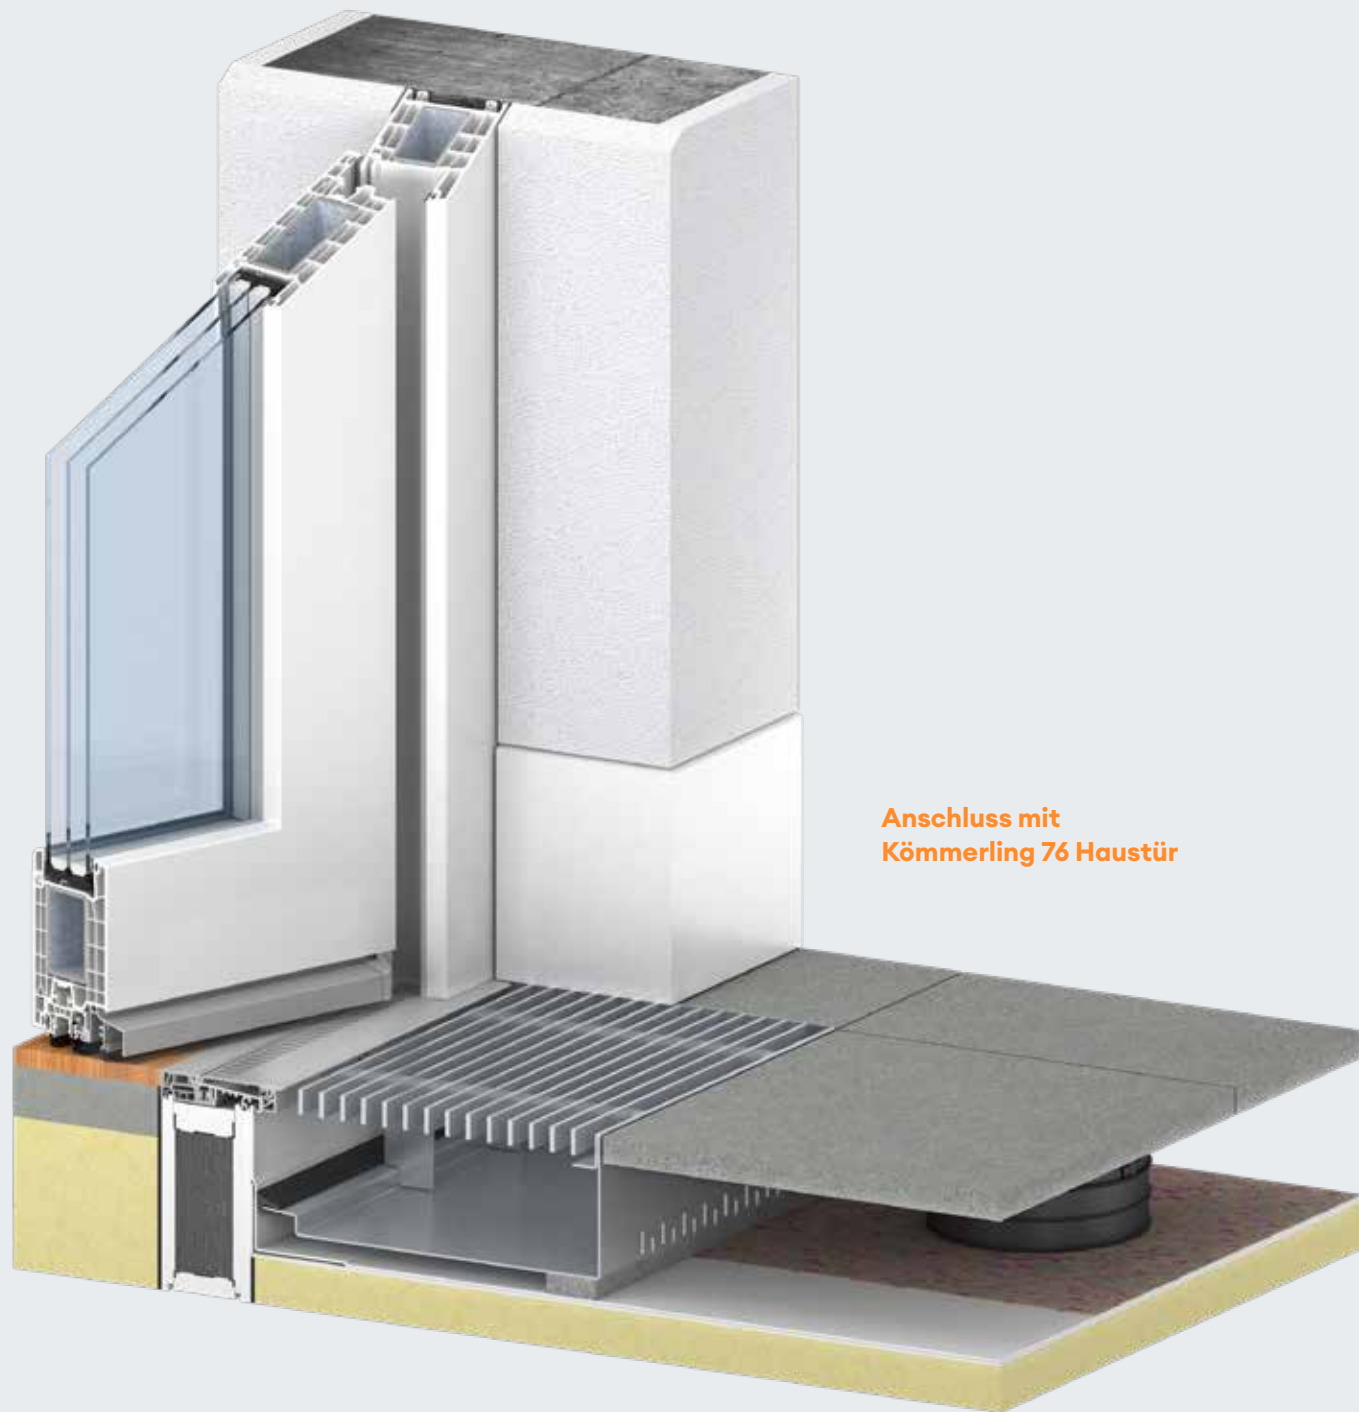

Kömmerling®

TODAY FOR TOMORROW

KEINE SCHWELLE – EIN SYSTEM

Kömmerling PremiPlan Plus

DAS PREMIUM SCHWELLENSYSTEM FÜR MAXIMALE BARRIEREFREIHEIT

Barrierefreie, also schwellenlose Übergänge vom Wohnraum zu Terrasse oder Balkon gehören heute zum Standard des gehobenen Wohnungsbaus. Es muss dabei jedoch sichergestellt sein, dass kein Regenwasser von außen in das Gebäude eindringen kann. Kömmerling PremiPlan Plus kann im Bereich von Flachdächern oder im erdnahen und erdberührenden Bereich eingebaut werden.

NULL MILLIMETER MIT ABSENKBARER COMFORT-DICHTUNG

Kömmerling PremiPlan Plus

Das Premium Schwellensystem Kömmerling PremiPlan Plus sorgt für maximale Barrierefreiheit mit hohem Begehkomfort, bei ebenerdigem Einbau auf null Millimeter. Eine parallel absenkbar Bodendichtung ist dabei zentraler Bestandteil eines mehrstufigen und durchgängigen Dichtungskonzepts, das mittels speziell entwickelter Formteile maximale Werte erreicht. Der modulare Aufbau des Systems erlaubt eine effiziente Fertigung und Montage.

- > Kömmerling PremiPlan Plus ist ein Schwellensystem für maximale Barrierefreiheit bei ebenerdigem Einbau auf null Millimeter
- > Die parallel absenkbar Bodendichtung ist zentraler Bestandteil des mehrstufigen und durchgängigen Dichtungskonzeptes
- > Keine Schleifdichtung auf der Schwelle
- > Passend zu den Fenster- und Türsystemen Kömmerling 76 Unity, Anschlag- und Mitteldichtung sowie Kömmerling 88 Anschlag- und Mitteldichtung
- > Für Dreh-Kipp Fenstertüren, Nebeneingangs- und Haustüren
- > Schlagregendichtheit bei Klasse 9A
- > Sicherer Bauanschluss durch Anschlusswinkel und Anschlussbleche aus Edelstahl

Balkontür mit
Kömmerling
76 Anschlag-
dichtung

GEPRÜFTE QUALITÄT VON KÖMMERLING

Anschluss mit
Kömmerring 76 Haustür

Folienabdichtung

Speziell auf die Systeme ausgelegte EVALON-beschichtete Anschlusswinkel und -bleche erlauben ein einfaches Anschließen der Dichtungsbahnen und die fachgerechte Montage der Nullschwellenrinne.